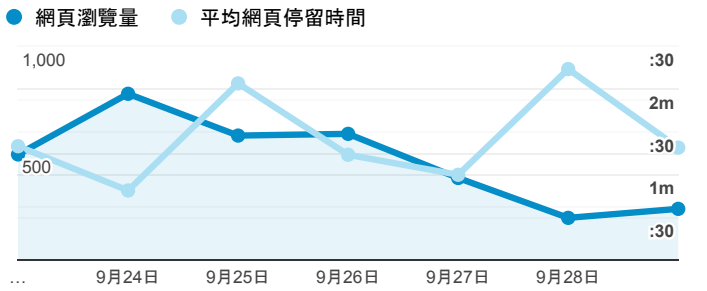

報表02_流量

2019年9月23日 - 2019年9月29日

所有使用者
100.00% 個工作階段

瀏覽量和平均網頁停留時間

瀏覽量和造訪

瀏覽量和不重複瀏覽量

造訪和瀏覽量 (依 來源/媒介 分組)

來源/媒介	工作階段	網頁瀏覽量
(direct) / (none)	906	1,849
google / organic	541	906
tku.edu.tw / referral	279	440
ee.tku.edu.tw / referral	11	16
servicelearning.sa.tku.edu.tw / referral	10	26
i.lanyang.tku.edu.tw / referral	7	12
iit.tku.edu.tw / referral	4	7
baidu / organic	2	2
baidu.com / referral	2	2

造訪和新造訪率 (依 服務供應商 分組)

服務供應商	工作階段	網頁瀏覽量
taipei taiwan	762	1,457
hinet taiwan	384	727
taipei city taiwan	188	337
far eastone telecommunication co. ltd.	149	277
taiwan mobile co. ltd.	119	245
panchiao taipei hsien taiwan	37	50
chunghwa telecom data communication business group	16	19
hoshin multimedia center inc	16	22
chief telecom inc.	10	27
asia pacific online service inc.	9	14