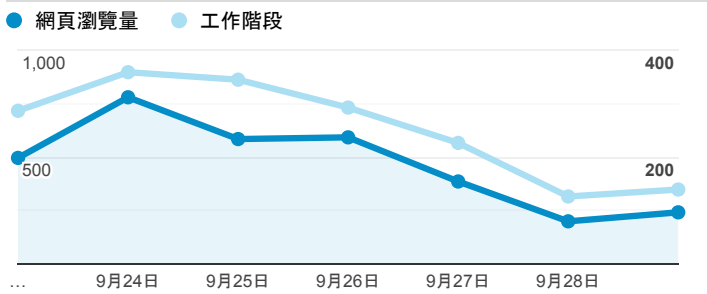

報表02_流量

2019年9月23日 - 2019年9月29日

所有使用者
100.00% 個工作階段

瀏覽量和平均網頁停留時間

瀏覽量和造訪

瀏覽量和不重複瀏覽量

造訪和瀏覽量 (依 來源/媒介 分組)

來源/媒介	工作階段	網頁瀏覽量
(direct) / (none)	906	1,849
google / organic	541	906
tku.edu.tw / referral	279	440
ee.tku.edu.tw / referral	11	16
servicelearning.sa.tku.edu.tw / referral	10	26
i.lanyang.tku.edu.tw / referral	7	12
iit.tku.edu.tw / referral	4	7
baidu / organic	2	2
baidu.com / referral	2	2

造訪和新造訪率 (依 服務供應商 分組)

服務供應商	工作階段	網頁瀏覽量
taipei taiwan	762	1,457
hinet taiwan	384	727
taipei city taiwan	188	337
far eastone telecommunication co. ltd.	149	277
taiwan mobile co. ltd.	119	245
panchiao taipei hsien taiwan	37	50
chunghwa telecom data communication business group	16	19
hoshin multimedia center inc	16	22
chief telecom inc.	10	27
asia pacific online service inc.	9	14