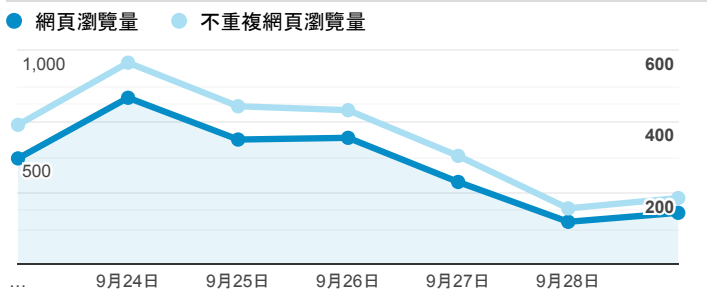

報表02_流量

2019年9月23日 - 2019年9月29日

所有使用者
100.00% 個工作階段

瀏覽量和平均網頁停留時間

瀏覽量和造訪

瀏覽量和不重複瀏覽量

造訪和瀏覽量 (依 來源/媒介 分組)

來源/媒介	工作階段	網頁瀏覽量
(direct) / (none)	906	1,849
google / organic	541	906
tku.edu.tw / referral	279	440
ee.tku.edu.tw / referral	11	16
servicelearning.sa.tku.edu.tw / referral	10	26
i.lanyang.tku.edu.tw / referral	7	12
iit.tku.edu.tw / referral	4	7
baidu / organic	2	2
baidu.com / referral	2	2

造訪和新造訪率 (依 服務供應商 分組)

服務供應商	工作階段	網頁瀏覽量
taipei taiwan	762	1,457
hinet taiwan	384	727
taipei city taiwan	188	337
far eastone telecommunication co. ltd.	149	277
taiwan mobile co. ltd.	119	245
panchiao taipei hsien taiwan	37	50
chunghwa telecom data communication business group	16	19
hoshin multimedia center inc	16	22
chief telecom inc.	10	27
asia pacific online service inc.	9	14